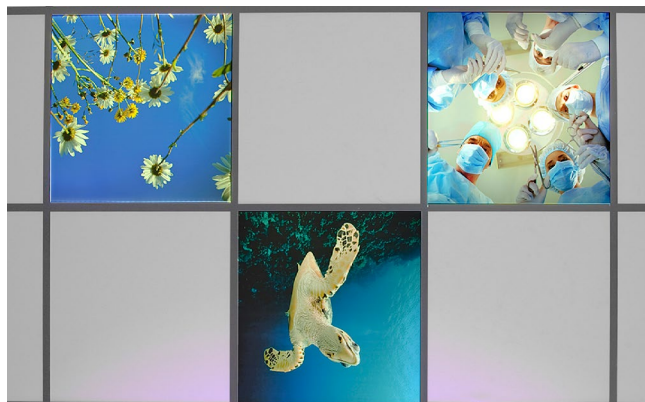

LED SFEEFWAND

Tailormade muurverlichting

Onze opvallende wandpanelen vestigen op een elegante manier extra aandacht op elke visual, zowel decoratief als commercieel. Elke sfeerwand bestaat uit een dun aluminium frame, waarin hoogwaardige LEDs verwerkt worden. Een textielprint in hoge resolutie wordt hier via een rubberen pees op bevestigd. Dit maakt dat elk formaat kan aangeleverd worden en we elk model voor u volledig op maat maken. Indien gewenst zorgen wij voor de volledige service: van ontwerp tot professionele montage op locatie.

Technische details

- ✓ Aluminium spanframe, 2 diktes:
 - 17mm (enkelzijdig)
 - 46mm (dubbelzijdig)
- ✓ Mogelijk in elk gewenst formaat
- ✓ Geschikt voor binnengebruik
- ✓ Tot 90% zuiniger dan klassieke TL-verlichting
- ✓ Makkelijk wisselbare print
- ✓ Geen onderhoud vereist